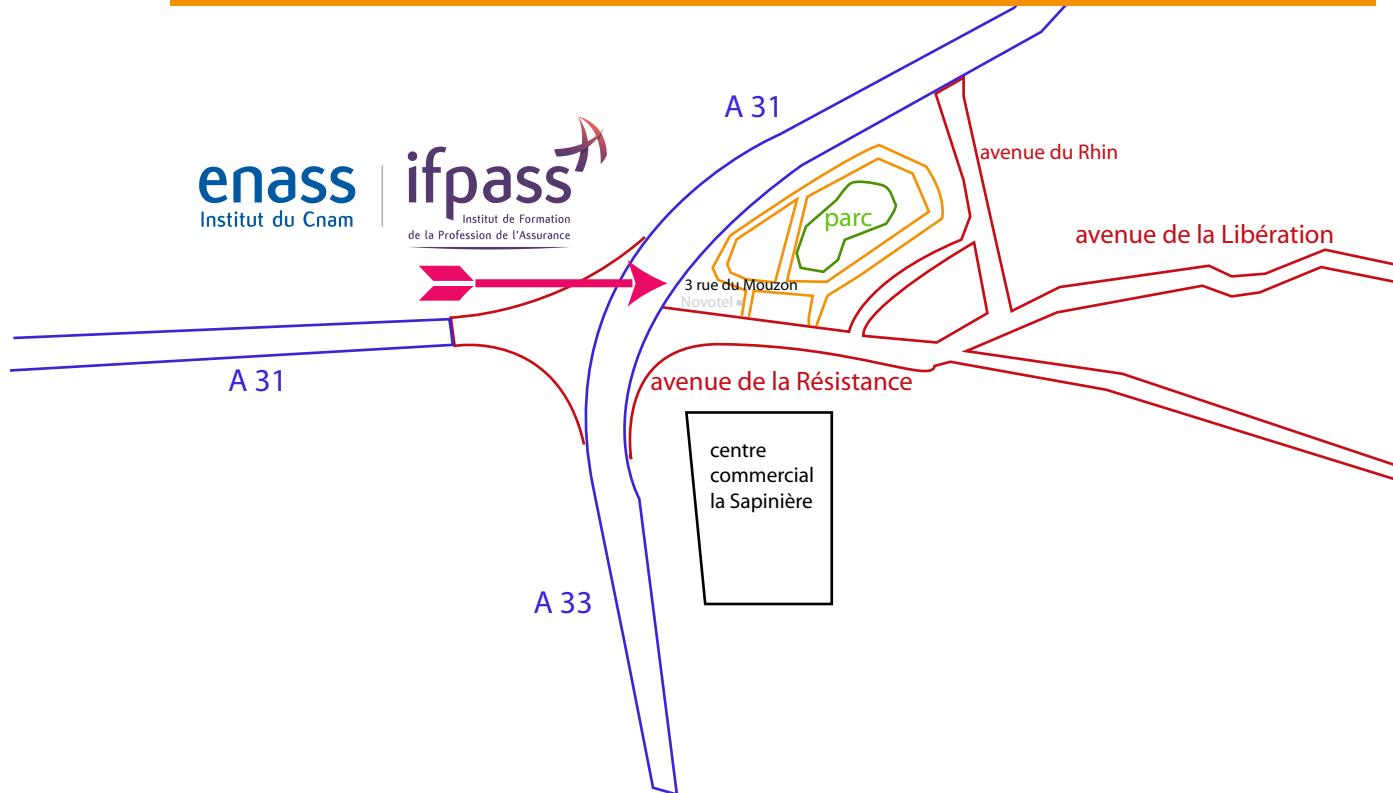

Accès facile :

- par autoroute A31 direction de METZ pour la Moselle ou TOUL pour la MEUSE MARNE et HAUTE MARNE
- par autoroute A33 direction de STRASBOURG et EPINAL pour les VOSGES
- Bus 111 et 138 depuis la GARE de NANCY TGV - METROLOR et TER